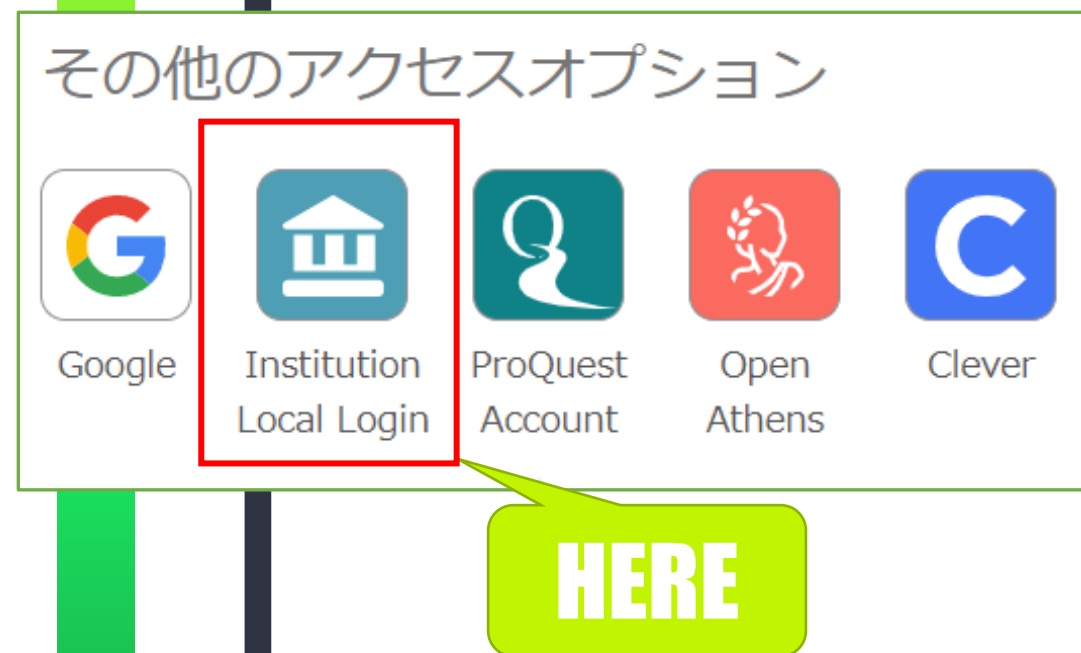

GakuNinを使った
学外からの利用方法
ProQuest Research Library

作成：弘前大学附属図書館資料管理G雑誌情報担当

～困った時はご連絡ください～

Tel:0172-39-3157 Mail: jm3157@hirosaki-u.ac.jp

まずはここから

ProQuest Research Library
を利用する場合、右のような画
面になります。

製品のトップページ画面に
その他のアクセスオプション
が現れます。

HERE

認証方法を選択します

弘前大学の皆さんは大学から配布されているHiroin IDで利用しますので、**Institution Local Login**（機関ログイン）を選択します。

大学名を探します

「所属教育機関を検索」で大学名を検索します。

ボックスの中に

hirosaki あるいは hirosaki
university

と入れてみます。