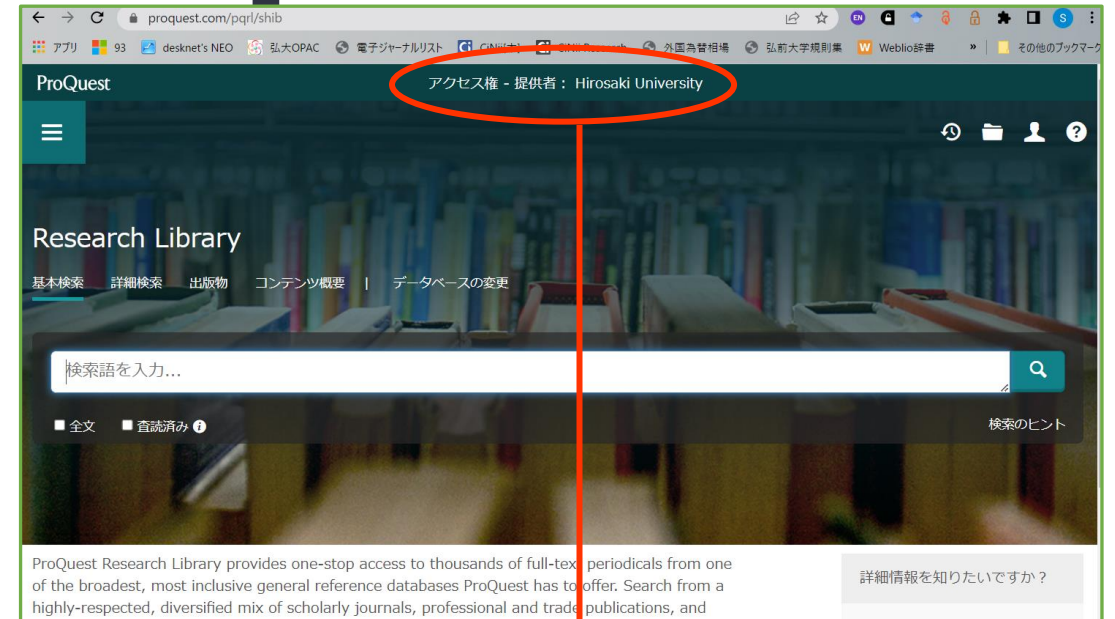

Hiroin IDの@マークの前とそのパスワードです！

ログイン完了です

Hiroin IDを入力すると、元の画面に戻ります。画面上部に

アクセス権-提供者：Hirosaki University

と表示されていれば成功！

キャンパス外からも利用できるようになっています。

アクセス権 - 提供者: Hirosaki University