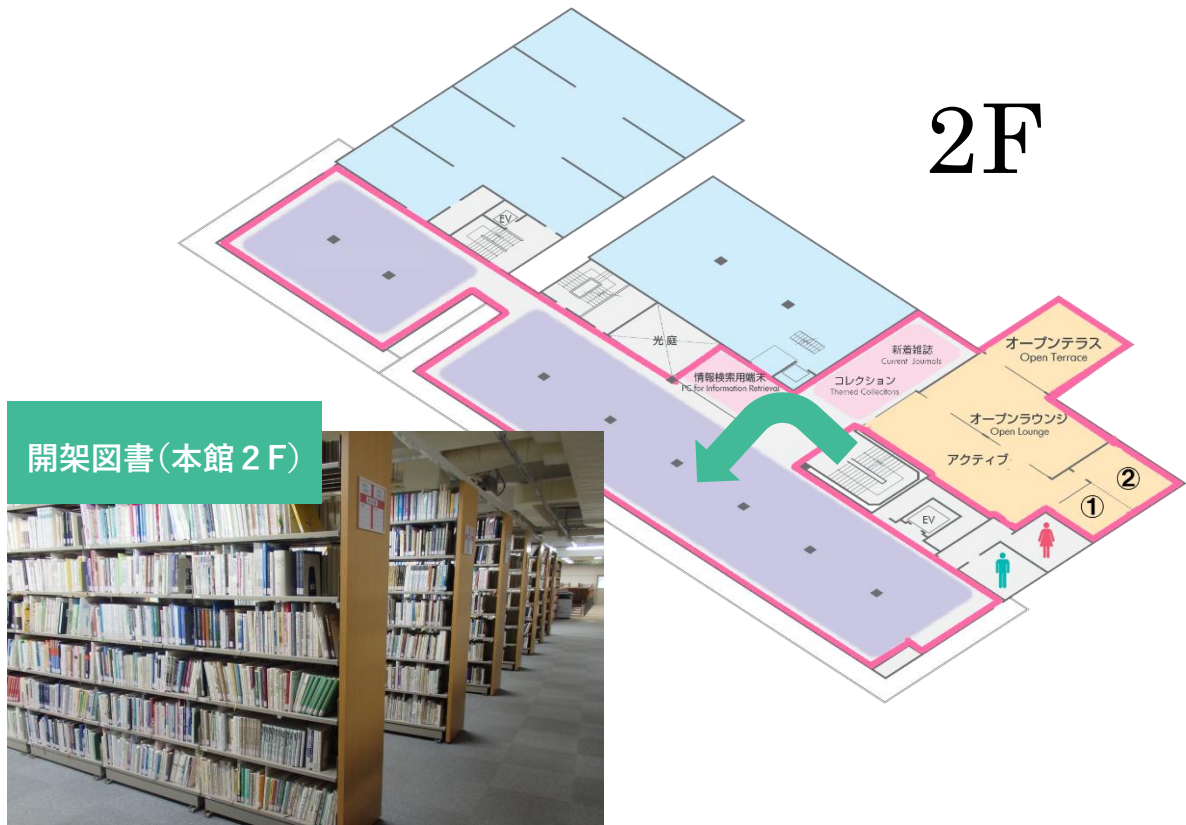

青森県の歴史散歩

貸出中の場合、返却予定日を表示

貸出可

開架図書(本館2F)

291
R25
2

2.館内資料の探し方

状態	巻	所在	図書ID	請求記号	返却予定日(予約数)
研究室貸出		人文・思想文芸	07734653	163 F45 5	

「研究室貸出」は、図書館以外の場所（各学部・センター等）に置いている資料です。利用したい場合は図書請求用紙に記入してカウンターへお申し込みください。