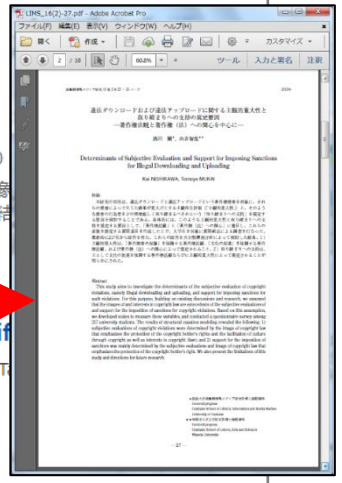

...<p> 弘前大学では、長年に及ぶ青森県の平均寿命全国最下位

DOI

Web Site

Full Text Navigationへリンク

ほか1

Daidzein Intake Is Associated with Equol Pro

その場で論文の PDF を無料で読める場合があります。「機関リポジトリ」「日経 BP」等のリンクがあったら、是非クリックしてください。 ※「有料」のデータベースの場合は見られないことがあります。