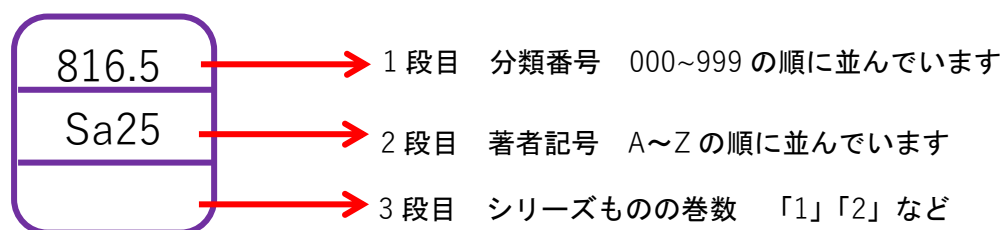

3.請求記号について

日本十進分類表

000 総記 010 図書館 020 図書・書誌学 030 百科事典 040 一般論文集 050 逐次刊行物・年鑑 060 学会・団体 070 ジャーナリズム 080 叢書・全集 090 貴重書・郷土資料	100 哲学 110 哲学各論 120 東洋思想 130 西洋思想 140 心理学 150 倫理学 160 宗教 170 神道 180 仏教 190 キリスト教	200 歴史 210 日本史 220 アジア史・東洋史 230 ヨーロッパ史 240 アフリカ史 250 北アメリカ史 260 南アメリカ史 270 オセアニア史 280 伝記 290 地理・地誌・紀行	300社会科学 310 政治 320 法律 330 経済 340 財政 350 統計 360 社会 370 教育 380 風俗習慣・民俗学 390 国防・軍事	400自然科学 410 数学 420 物理学 430 化学 440 天文学・宇宙学 450 地球科学・地学 460 生物化学 470 植物学 480 動物学 490 医学・薬学
500技術工学 510 建築工学・土木 520 建築学 530 機械工学・原子力 540 電気工学・電子 550 海洋工学・船舶 560 金属工学・鉱山 570 化学工業 580 製造工学 590 家政学・生活科学	600 産業 610 農業 620 園芸・造園 630 蚕糸業 640 畜産業・獣医学 650 林業 660 水産業 670 商業 680 運輸・交通 690 通信事業	700 芸術 710 彫刻 720 絵画・書道 730 版画 740 写真・印刷 750 工芸 760 音楽・舞踊 770 演劇・映画 780 スポーツ・体育 790 諸芸・娯楽	800 言語 810 日本語 820 中国語 830 英語 840 ドイツ語 850 フランス語 860 スペイン語 870 イタリア語 880 ロシア語 890 その他諸言語	900 文学 910 日本文学 920 中国文学 930 英米文学 940 ドイツ文学 950 フランス文学 960 スペイン文学 970 イタリア文学 980 ロシア文学 990 その他諸文学