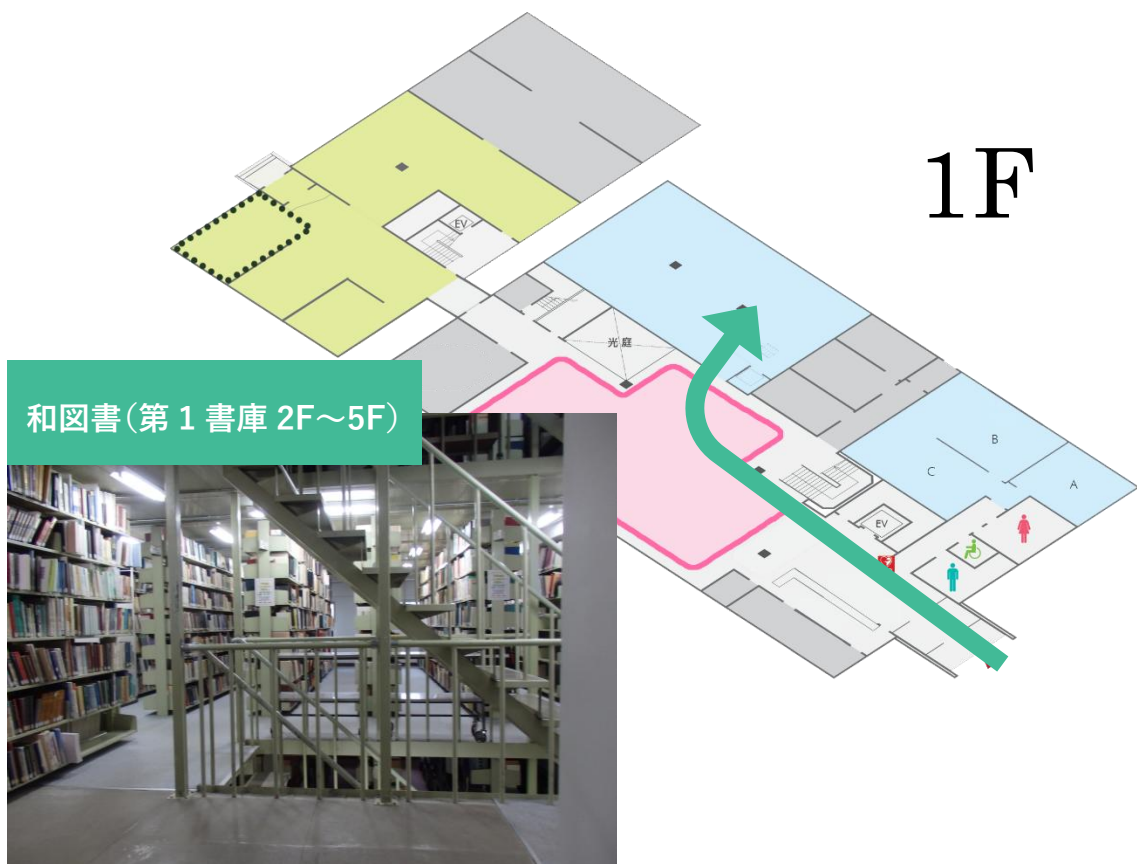

青森県の歴史散歩

貸出中の場合、返却予定日を表示

貸出可

開架図書(本館2F)

291
R25
2

2.館内資料の探し方

状態	巻	所在	図書ID	請求記号	返却予定日(予約数)
研究室貸出		人文・思想文芸	07734653	163 F45 5	

「研究室貸出」は、図書館以外の場所（各学部・センター等）に置いている資料です。利用したい場合は図書請求用紙に記入してカウンターへお申し込みください。